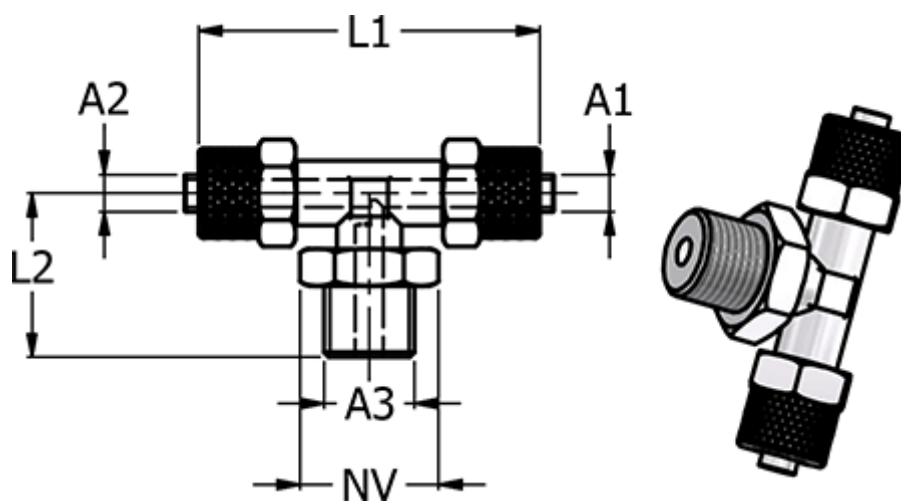

Varenummer: 586145146

Beskrivelse: Push-on fitting 14.514-6, metal Ø6/4-G 1/4"-Ø6/4
T-stykke med cylindrisk gevind

Mål

Gevind A3	= G 1/4"
L1	= 39
L2	= 26.0
NV	= 16
Slangediameter A1	= 6/4
Slangediameter A1	= -
Slangediameter A2	= 6/4